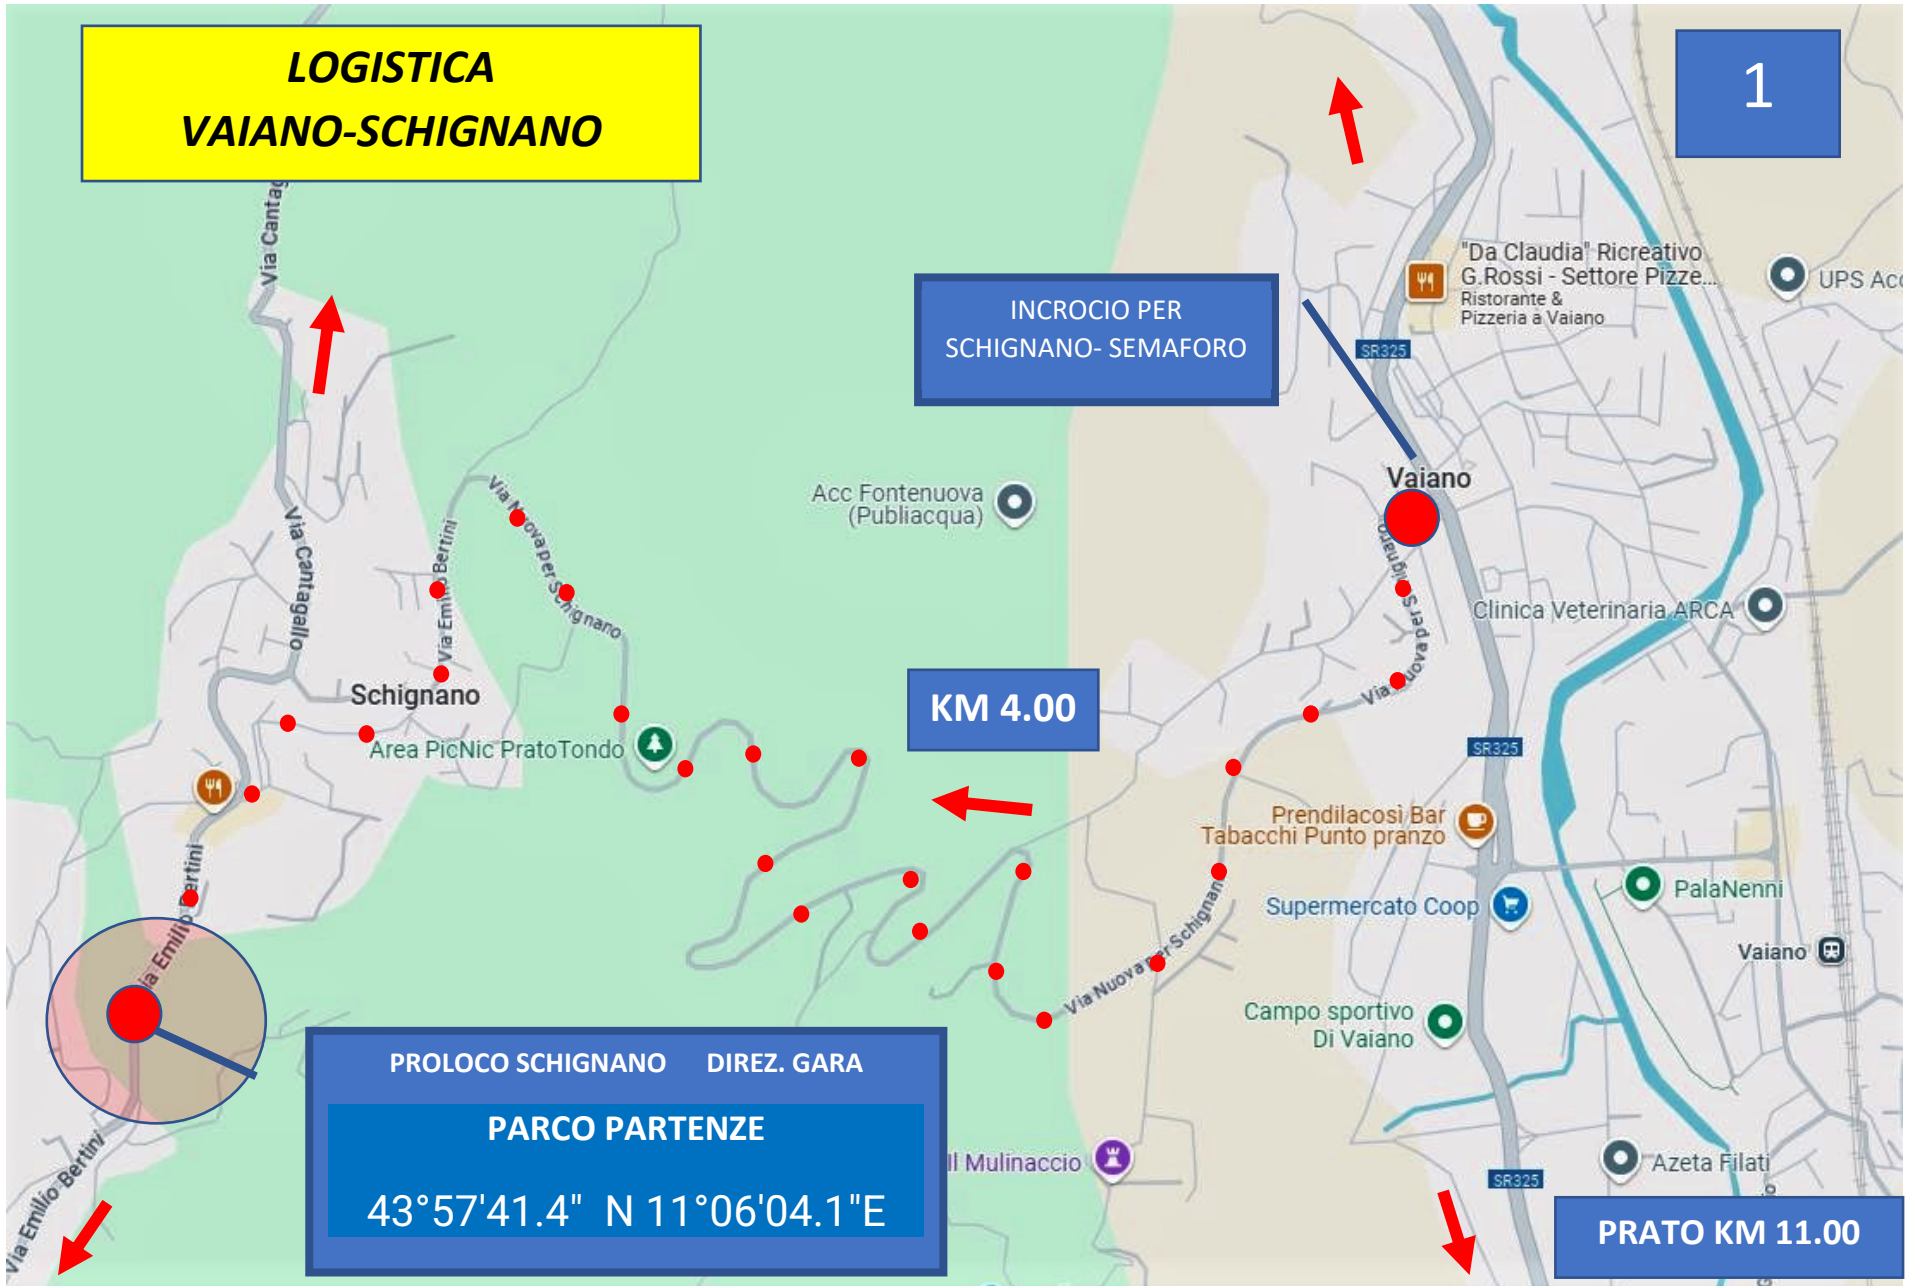

**LOGISTICA
VAIANO-SCHIGNANO**

1

INCROCIO PER
SCHIGNANO- SEMAFORO

KM 4.00

PROLOCO SCHIGNANO DIREZ. GARA
PARCO PARTENZE
43°57'41.4" N 11°06'04.1"E

PRATO KM 11.00

SCHIGNANO

DIREZIONE GARA & RINFRESCO

43°57'41.4" N 11°06'04.1"E

ITINERARIO DI RIENTRO DA PARCO PARTENZE E DIREZ. GARA A START P.M.